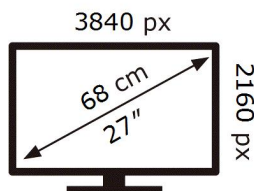

ENERG

SAMSUNG

S27A800NMU

28 kWh/1000h

ABCDEF **G**

HDR

34 kWh/1000h

2019/2013